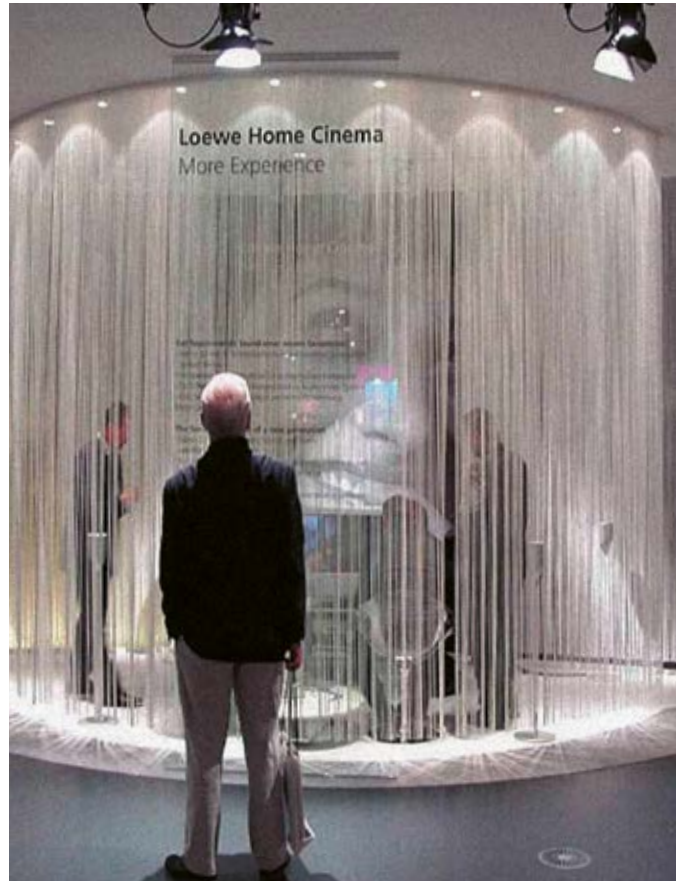

FADENVORHÄNGE

FADENVORHÄNGE > SLIVIA OBJECT

SILVIA®.object
of florence

>> DER EXKLUSIVE FADENVORHANG
100% POLYESTER FR

schwer entflammbar nach DIN 4102 B1

Der Fadenvorhang besticht durch seine unaufdringliche Eleganz und Neutralität. So werden Produkte, Botschaften und Menschen in Szene gesetzt und bleiben Mittelpunkt der Veranstaltung.

Gekonnte Lichttechnik lässt sich ideal auf den Fadenvorhang projizieren und unterstreicht somit die besonderen Einsatzmöglichkeiten.

Sondermaße auf Anfrage bis 18 m Höhe möglich. Auf Wunsch stellen wir ein Prüfgutachten zur Verfügung.