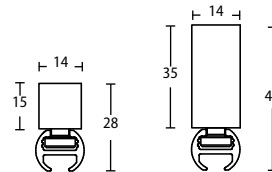

Deckenträger 15 + 35 mm

Art.-Nr. 702015 + 702035

Laufkanal 6 mm

Deckenträger 42 mm