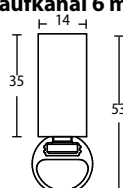

Deckenträger 35 mm
Art.-Nr. 702035
Laufkanal 6 mm