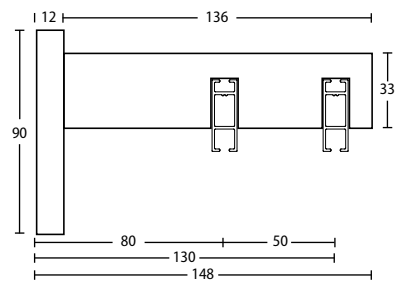

Deckenträger 1-Lauf
Art.-Nr. 703303

ILLUSTRATIONEN

Wandträger 1-, 2-, 3-, 4-Lauf

Art.-Nr. 603380, 603313, 623313, 633313, 643313

Laufkanal 4 mm

STILGARNITUREN Ø 16 MM

Ø 16 mm

edelstahl-optik
Garnitur-Nr. 16-442-161