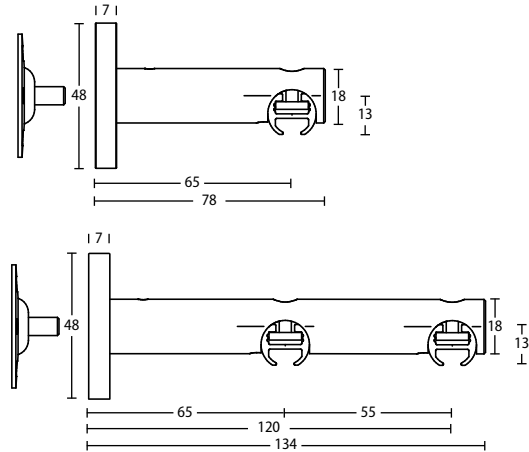

Wandträger 16 mm 1- und 2-Lauf
Profil Montage

Art.-Nr. 601665 + 601612

Laufkanal 6 mm

Deckenträger 3 mm

Art.-Nr. 702013

Laufkanal 6 mm