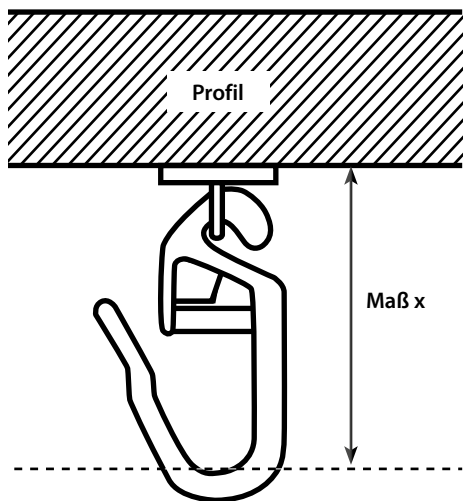

Art. Nr.	Maß x
	739-xx	27 mm
	742-xx	29 mm
	741-xx	17 mm
	849-00	29 mm

	Art. Nr.	Maß x
	740-xx	13 mm
	743-xx	20 mm
	748-xx	11 mm
	845-00	19 mm
	848-00	10 mm

	Art. Nr.	Maß x
	966-25-xx	11 mm
	41 287 25 41 287 50 41 287 00	8 mm
	41280-41282	8 mm
	850-00	8 mm

	Art. Nr.	Rohr Ø	Maß x	Maß y	Maß z
	202040-xx 8186-xx	16 mm	43 mm	20 mm	23 mm
		20 mm	39 mm	16 mm	23 mm
	202840-xx 8186-xx	28 mm	50 mm	28 mm	22 mm