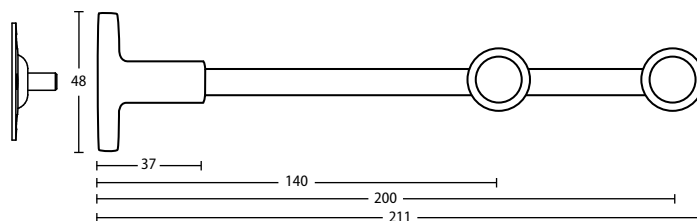

ILLUSTRATIONEN

	Artikel	Oberfläche	Art. Nr.
	Faltenleghaken für Flachringe Art.-Nr. 202040 VE = 100 Stück	weiß	8186-128
		silber	-161
		braun	-321
	Rohrverbinder für Ø 16 mm Rohre VE = 10 Stück	weiß	83016-000
		grau	-08
		schwarz	-57

**Ausklüngen, Biegungen, Gehrungsschnitte,
Gleiterhöhen / Ringabmessungen und Wellenbandtechnik [siehe Seite 6 - 11](#)**

**Wandträger Metro 1- und 2-Lauf
Rohr Montage
Art.-Nr. 601614 + 601620**

**Wandlager
Art.-Nr. 301640**