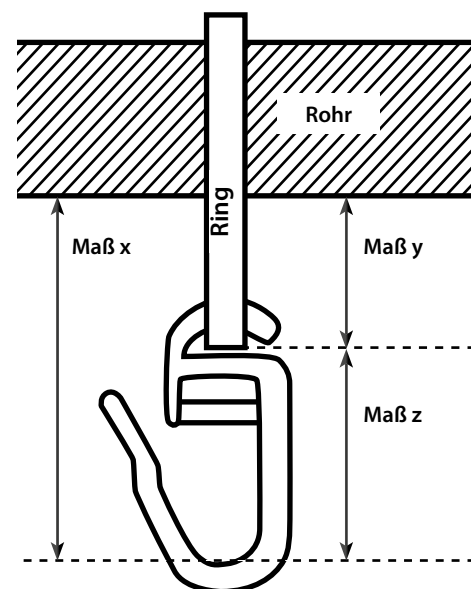

Art. Nr.	Maß x
	739-xx	27 mm
	742-xx	29 mm
	741-xx	17 mm
	849-00	29 mm

	Art. Nr.	Maß x
	740-xx	13 mm
	743-xx	20 mm
	748-xx	11 mm
	845-00	19 mm
	848-00	10 mm

	Art. Nr.	Maß x
	966-25-xx	11 mm
	41 287 25 41 287 50 41 287 00	8 mm
	41280-41282	8 mm
	850-00	8 mm

	Art. Nr.	Rohr Ø	Maß x	Maß y	Maß z
	202040-xx 8186-xx	16 mm	43 mm	20 mm	23 mm
		20 mm	39 mm	16 mm	23 mm
	202840-xx 8186-xx	28 mm	50 mm	28 mm	22 mm