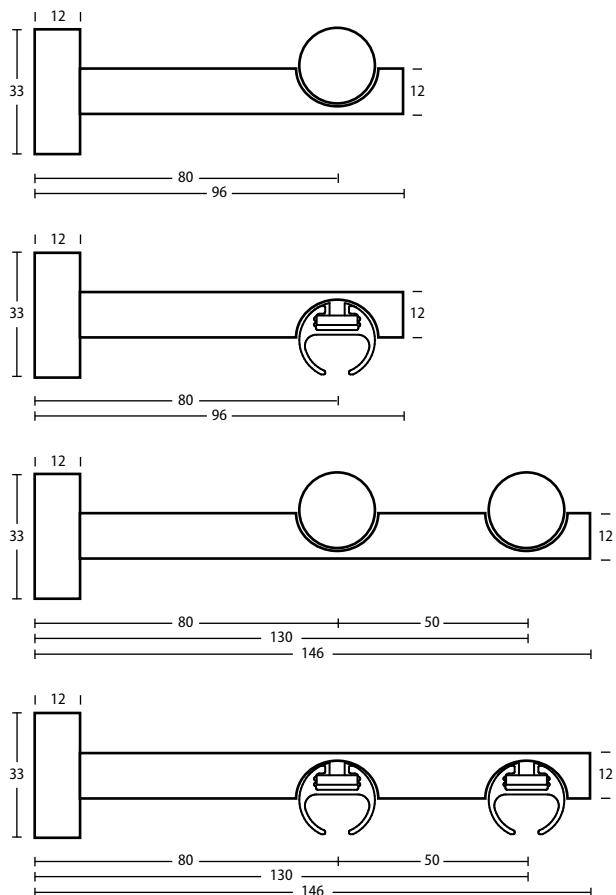

**Wandträger Quad 1- und 2-Lauf
Rohr und Profil Montage
Art.-Nr. 602080 + 602015**