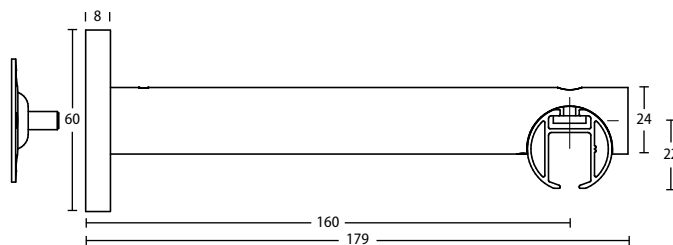

ILLUSTRATIONEN

Wandträger 28 mm 1- und 2-Lauf
Profil Montage
Art.-Nr. 602880 + 602816 + 602826
Laufkanal 6 mm