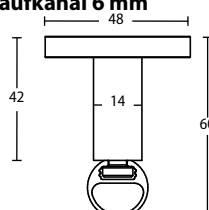

Deckenträger 42 mm
Art.-Nr. 702043
Laufkanal 6 mm