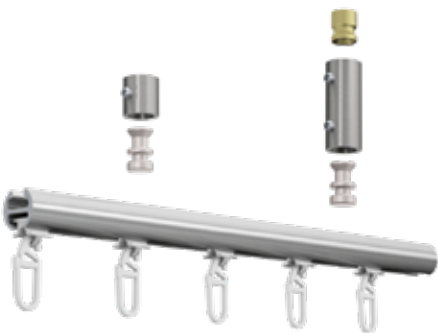

**Ausklinkungen, Biegungen, Gehrungsschnitte,
Gleiterhöhen / Ringabmessungen und Wellenbandtechnik [siehe Kapitel Sonderlösungen](#)**

**Wandträger 16 mm 1- und 2-Lauf
Rohr Montage
Art.-Nr. 601665 + 601612**

ILLUSTRATIONEN

Wandträger 16 mm 1- und 2-Lauf
 Profil Montage

Art.-Nr. 601665 + 601612

Laufkanal 6 mm

Deckenträger 3 mm

Art.-Nr. 702013

Laufkanal 6 mm

Deckenträger 15 + 35 mm