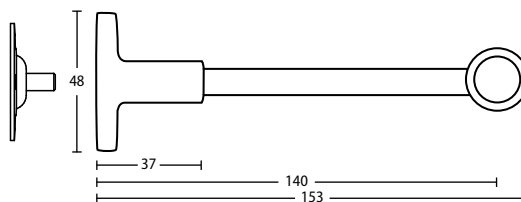

ILLUSTRATIONEN

	Artikel	Oberfläche	Art. Nr.
	Faltenleghaken für Flachringe Art.-Nr. 202040 VE = 100 Stück	weiß	8186-128
		silber	-161
		braun	-321
	Rohrverbinder für Ø 16 mm Rohre VE = 10 Stück	weiß	83016-000
		grau	-08
		schwarz	-57

**Ausklüngen, Biegungen, Gehrungsschnitte,
Gleiterhöhen / Ringabmessungen und Wellenbandtechnik [siehe Seite 6 - 11](#)**

**Wandträger Metro 1- und 2-Lauf
Rohr Montage
Art.-Nr. 601614 + 601620**

**Wandlager
Art.-Nr. 301640**