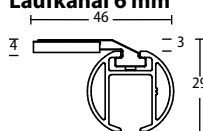

Deckenträger 3 mm
Art.-Nr. 70201
Laufkanal 6 mm