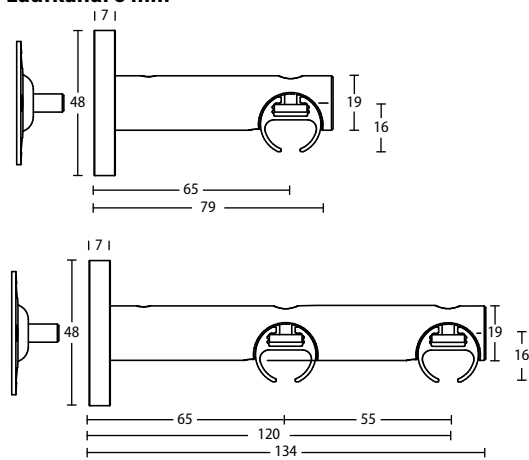

Wandträger 20 mm 1- und 2-Lauf
Profil Montage
Art.-Nr. 602065 + 602012
Laufkanal 6 mm