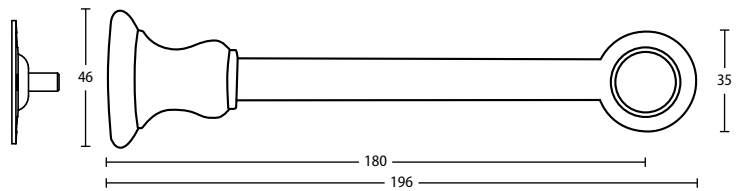

ILLUSTRATIONEN

Wandträger 1- und 2-Lauf
Rohr Montage
Art.-Nr. 602002 + 602018 + 602028