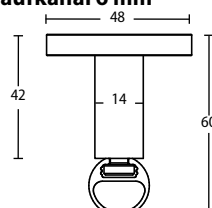

Deckenträger 42 mm
Art.-Nr. 702043
Laufkanal 6 mm