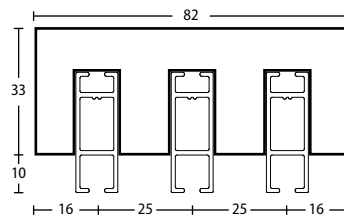

ILLUSTRATIONEN

Ausklinkungen, Biegungen, Gehrungsschnitte,
Gleiterhöhen / Ringabmessungen und Wellenbandtechnik **siehe Kapitel Sonderlösungen**

Deckenträger 1-, 2-, 3-, 4-Lauf
Art.-Nr. 70331, 723311, 733311, 743311
Laufkanal 4 mm