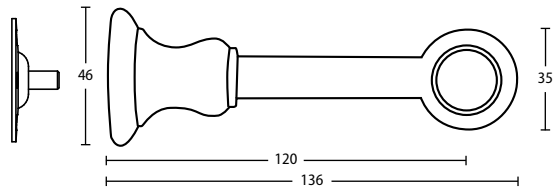

ILLUSTRATIONEN

Wandträger 1- und 2-Lauf
Rohr Montage
Art.-Nr. 602002 + 602018 + 602028