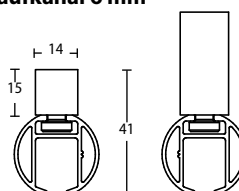

Deckenträger 15 mm
Art.-Nr. 702015 + 702035
Laufkanal 6 mm