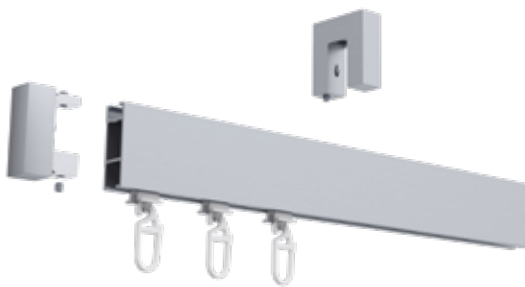

ILLUSTRATIONEN

Ausklinkungen, Biegungen, Gehrungsschnitte,
Gleiterhöhen / Ringabmessungen und Wellenbandtechnik **siehe Kapitel Sonderlösungen**

Deckenträger 1-, 2-, 3-, 4-Lauf
Art.-Nr. 70331, 723311, 733311, 743311
Laufkanal 4 mm