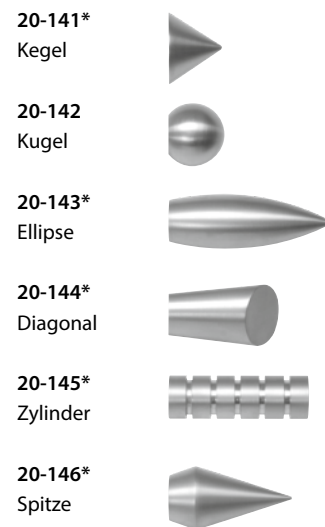

Ringgarnituren 1-läufig, Wandmontage

Auswahl Oberflächen:

Garnitur-Nr. Endkappen

Garnitur-Nr. Endstücke

Bestandteile der Garnitur

* nicht in -570 schwarz verfügbar

Länge	Träger	Ringe	Garnitur mit ENDKAPPEN	Garnitur mit ENDSTÜCKEN
100 cm	2	32	252 €	266 €
120 cm	2	36	273 €	287 €
140 cm	2	40	294 €	308 €
160 cm	2	48	324 €	338 €
180 cm	3	52	383 €	397 €
200 cm	3	56	404 €	418 €
220 cm	3	64	434 €	448 €
240 cm	3	68	454 €	468 €
260 cm	3	72	475 €	489 €
280 cm	3	80	505 €	519 €
300 cm	3	84	526 €	540 €
320 cm	3	88	547 €	561 €
340 cm	3	92	568 €	582 €
360 cm	4	96	627 €	641 €
380 cm	4	104	657 €	671 €
400 cm	4	108	677 €	691 €
420 cm	4	112	698 €	712 €
440 cm	4	120	728 €	742 €
460 cm	4	124	749 €	763 €
480 cm	4	128	770 €	784 €
500 cm	4	136	800 €	814 €
520 cm	4	144	830 €	844 €
540 cm	5	148	889 €	903 €
560 cm	5	152	910 €	924 €
580 cm	5	160	940 €	954 €
Abzug per Wandlager			-26 €	-33 €