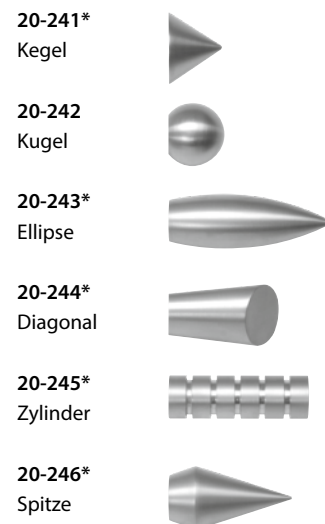

Ringgarnituren 2-läufig, Wandmontage

Auswahl Oberflächen:

Garnitur-Nr. Endkappen

Garnitur-Nr. Endstücke

Bestandteile der Garnitur

* nicht in -570 schwarz verfügbar

Bestellangaben: Garnitur-Nr., Farbcode, Länge