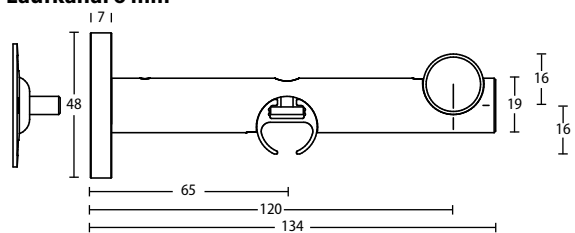

Kombi-Wandträger
Art.-Nr. 602022
Laufkanal 6 mm