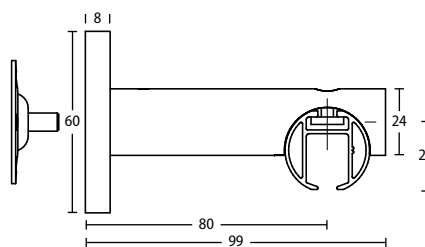

ILLUSTRATIONEN

Wandträger 28 mm 1- und 2-Lauf
Profil Montage
Art.-Nr. 602880 + 602816 + 602826
Laufkanal 6 mm