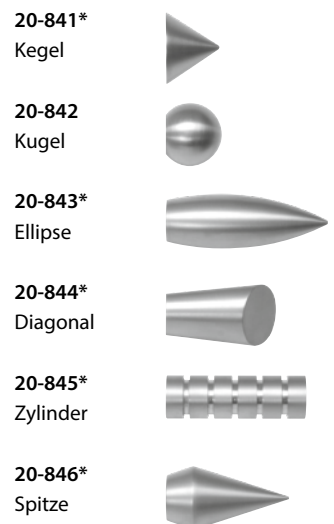

Profilgarnituren 1-läufig, Deckenmontage

Auswahl Oberflächen:

Garnitur-Nr. Endkappen

Garnitur-Nr. Endstücke

Bestandteile der Garnitur

* nicht in -570 schwarz verfügbar

Bestellangaben: Garnitur-Nr., Farbcode, Länge