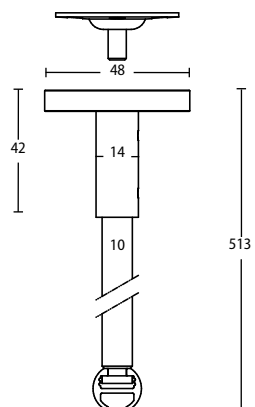

Deckenträger 500 mm
Art.-Nr. 702050
Laufkanal 6 mm

Wandlager
Art.-Nr. 301640