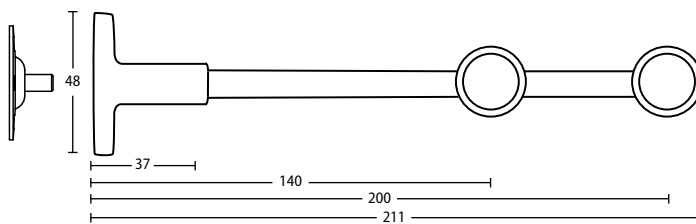

STILGARNITUREN METRO Ø 20 MM

	Artikel	Oberfläche	Art. Nr.
	Faltenleghaken für Flachringe Art.-Nr. 202040 VE = 100 Stück	weiß	8186-128
		silber	-161
	Rohrverbinder für Ø 20 mm Rohre VE = 10 Stück	weiß	83020-000

**Ausklüngen, Biegungen, Gehrungsschnitte,
Gleiterhöhen / Ringabmessungen und Wellenbandtechnik [siehe Seite 6 - 11](#)**

**Wandträger 1- und 2 Lauf
Rohr Montage
Art.-Nr. 601614 + 601620**