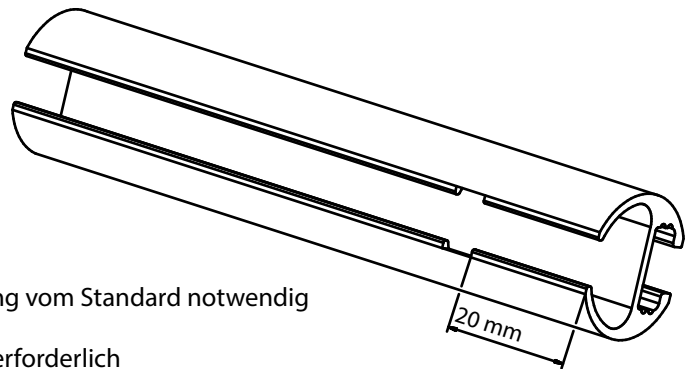

Ausklinkungen | kostenloser Service

Folgende Angaben sind erforderlich:

- Standard Ausklinkung - 20 mm Abstand vom Profilde
- Angabe zum Abstand vom Profilde in mm bei Abweichung vom Standard notwendig
- Seitenangabe der Ausklinkung notwendig
- Selbstaussführung möglich; Spezialzange (Art.-Nr. 8080-00) erforderlich