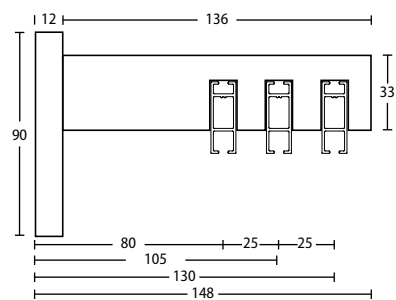

Deckenträger 1-Lauf
Art.-Nr. 703303

ILLUSTRATIONEN

Wandträger 1-, 2-, 3-, 4-Lauf

Art.-Nr. 603380, 603313, 623313, 633313, 643313

Laufkanal 4 mm

STILGARNITUREN Ø 16 MM

Ø 16 mm

edelstahl-optik
Garnitur-Nr. 16-442-161