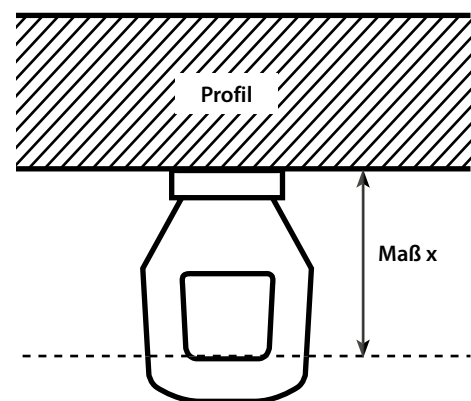

Art. Nr.	Maß x
	739-xx	27 mm
	742-xx	29 mm
	741-xx	17 mm
	849-00	29 mm

	Art. Nr.	Maß x
	740-xx	13 mm
	743-xx	20 mm
	748-xx	11 mm
	845-00	19 mm
	848-00	10 mm

	Art. Nr.	Maß x
	966-25-xx	11 mm
	41 287 25 41 287 50 41 287 00	8 mm
	41280-41282	8 mm
	850-00	8 mm

	Art. Nr.	Rohr Ø	Maß x	Maß y	Maß z
	202040-xx 8186-xx	16 mm	43 mm	20 mm	23 mm
		20 mm	39 mm	16 mm	23 mm
	202840-xx 8186-xx	28 mm	50 mm	28 mm	22 mm