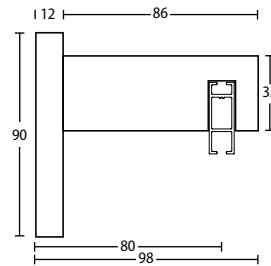

ILLUSTRATIONEN

Wandträger 1-, 2-, 3-, 4-Lauf

Art.-Nr. 603380, 603313, 623313, 633313, 643313

Laufkanal 4 mm