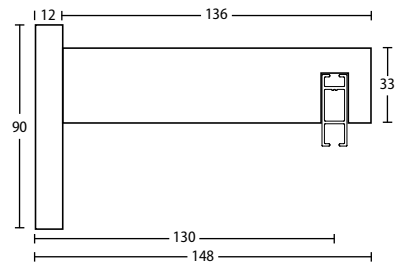

Deckenträger 1-Lauf
Art.-Nr. 703303

ILLUSTRATIONEN

Wandträger 1-, 2-, 3-, 4-Lauf

Art.-Nr. 603380, 603313, 623313, 633313, 643313

Laufkanal 4 mm

STILGARNITUREN Ø 16 MM

Ø 16 mm

edelstahl-optik
Garnitur-Nr. 16-442-161