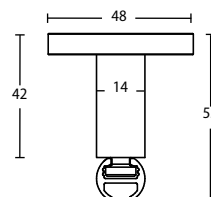

Art.-Nr. 702043

Laufkanal 6 mm