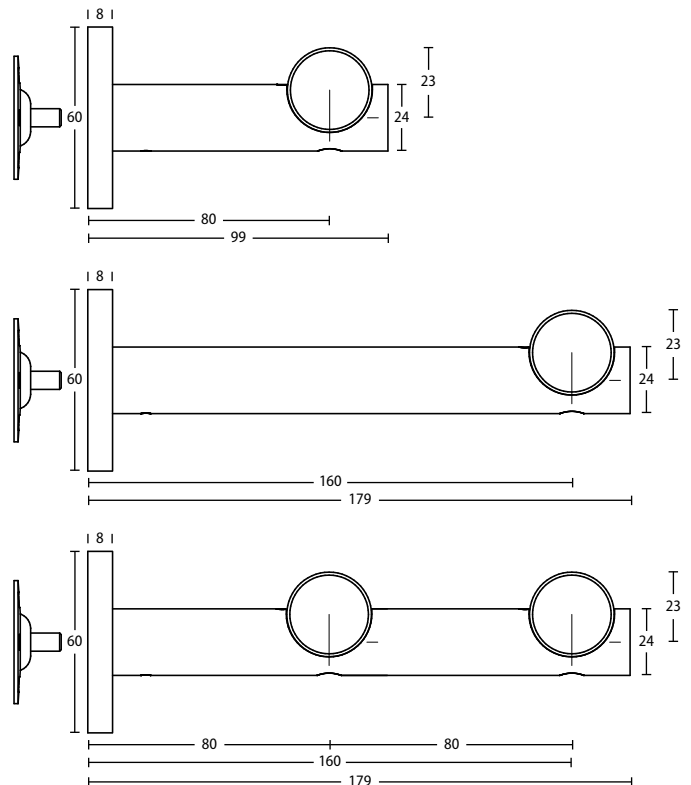

STILGARNITUREN Ø 28 MM

	Artikel	Oberfläche	Art. Nr.
	RollenGleiter mit gummierten Rollen für Profile VE = 100 Stück	weiß	848-00
	Feststeller für Profile VE = 100 Stück	weiß	799-2-00
		grau	-08
		schwarz	-57
	Feststeller zur Abdeckung einer Ausklinkung für Profile VE = 100 Stück	weiß	799-4-00
		grau	-08
		schwarz	-57

**Ausklinkungen, Biegungen, Gehrungsschnitte,
Gleiterhöhen / Ringabmessungen und Wellenbandtechnik [siehe Kapitel Sonderlösungen.](#)**

Wandträger 28 mm 1- und 2-Lauf
Rohr Montage
Art.-Nr. 602880 + 602816 + 602826