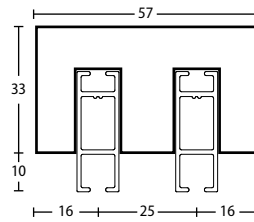

ILLUSTRATIONEN

Ausklinkungen, Biegungen, Gehrungsschnitte,
Gleiterhöhen / Ringabmessungen und Wellenbandtechnik **siehe Kapitel Sonderlösungen**

Deckenträger 1-, 2-, 3-, 4-Lauf
Art.-Nr. 70331, 723311, 733311, 743311
Laufkanal 4 mm