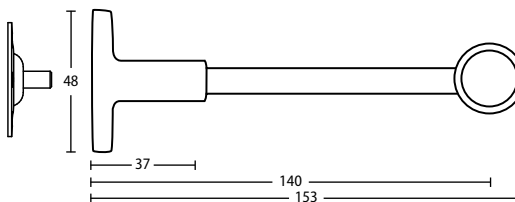

STILGARNITUREN METRO Ø 20 MM

	Artikel	Oberfläche	Art. Nr.
	Faltenleghaken für Flachringe Art.-Nr. 202040 VE = 100 Stück	weiß	8186-128
		silber	-161
	Rohrverbinder für Ø 20 mm Rohre VE = 10 Stück	weiß	83020-000

**Ausklüngen, Biegungen, Gehrungsschnitte,
Gleiterhöhen / Ringabmessungen und Wellenbandtechnik [siehe Seite 6 - 11](#)**

**Wandträger 1- und 2 Lauf
Rohr Montage
Art.-Nr. 601614 + 601620**