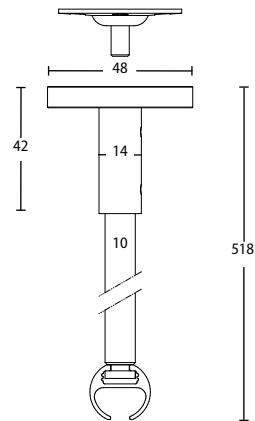

Deckenträger 500 mm
Art.-Nr. 702050
Laufkanal 6 mm

Profilverbinder
Art.-Nr. 8993