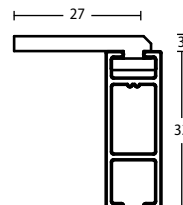

Deckenträger 1-Lauf
Art.-Nr. 703303