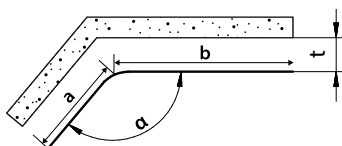

Biegungen | Preis auf Anfrage

Folgende Angaben sind erforderlich:

- Garniturlänge a, b und c
- Garniturwinkel α und β
- Wandabstand t

Hinweis:

Maßtoleranzen von +/- 15 mm und +/- 2° möglich
komplizierte Biegungen nur mit 1:1 Schablone als Draufsicht möglich

Einfachbiegung

Doppelbiegung

SONDERLÖSUNGEN > AUSKLINKUNGEN/GEHRUNGSSCHNITTE/BIEGUNGEN

		Art. Nr.	Ausklinkung	Gehrungsschnitt	biegbare Oberflächen
	Aluminium 33x11	8083311	✓	✗	Biegeradius: 200 mm -081 silber -128 weiß -161 edelstahl-optik -321 bronze -570 schwarz
	Aluminium Ø 16 mm	8816	✓	✓	Biegeradius: 200 mm -161 edelstahl-optik -321 bronze
	Aluminium Ø 20 mm	8820	✓	✓	Biegeradius: 200 mm -091 gold-matt -128 weiß -161 edelstahl-optik -321 bronze -570 schwarz
	Aluminium Ø 28 mm	8828	✓	✓	Biegeradius: 300 mm -091 gold-matt -128 weiß -161 edelstahl-optik -321 bronze -570 schwarz