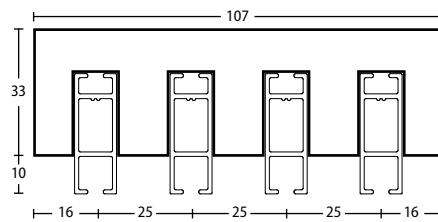

ILLUSTRATIONEN

Ausklinkungen, Biegungen, Gehrungsschnitte,
Gleiterhöhen / Ringabmessungen und Wellenbandtechnik **siehe Kapitel Sonderlösungen**

Deckenträger 1-, 2-, 3-, 4-Lauf
Art.-Nr. 70331, 723311, 733311, 743311
Laufkanal 4 mm