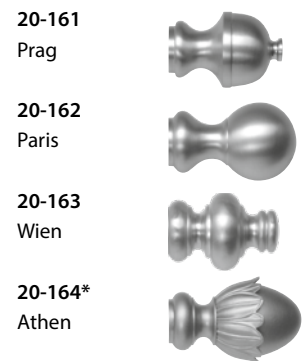

STILGARNITUREN Ø 20 MM

Länge	Träger	Ringe	Garnitur mit ENDKAPPEN	Garnitur mit ENDSTÜCKEN
100 cm	2	16	166 €	188 €
120 cm	2	18	177 €	199 €
140 cm	2	20	187 €	209 €
160 cm	2	24	202 €	224 €
180 cm	3	26	251 €	273 €
200 cm	3	28	261 €	283 €
220 cm	3	32	276 €	298 €
240 cm	3	34	286 €	308 €
260 cm	3	36	297 €	319 €
280 cm	3	40	312 €	334 €
300 cm	3	42	322 €	344 €
320 cm	3	44	333 €	355 €
340 cm	3	46	343 €	365 €
360 cm	4	48	392 €	414 €
380 cm	4	52	407 €	429 €
400 cm	4	54	417 €	439 €
420 cm	4	56	427 €	449 €
440 cm	4	60	442 €	464 €
460 cm	4	62	453 €	475 €
480 cm	4	64	463 €	485 €
500 cm	4	68	478 €	500 €
520 cm	4	72	493 €	515 €
540 cm	5	74	542 €	564 €
560 cm	5	76	552 €	574 €
580 cm	5	80	567 €	589 €
Abzug per Wandlager			-33 €	-44 €

Ringgarnituren 1-läufig, Wandmontage

Auswahl Oberflächen:

Garnitur-Nr. Endkappen

Garnitur-Nr. Endstücke