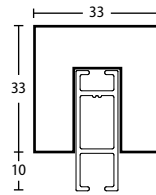

ILLUSTRATIONEN

Ausklinkungen, Biegungen, Gehrungsschnitte,
Gleiterhöhen / Ringabmessungen und Wellenbandtechnik **siehe Kapitel Sonderlösungen**

Deckenträger 1-, 2-, 3-, 4-Lauf
Art.-Nr. 70331, 723311, 733311, 743311
Laufkanal 4 mm