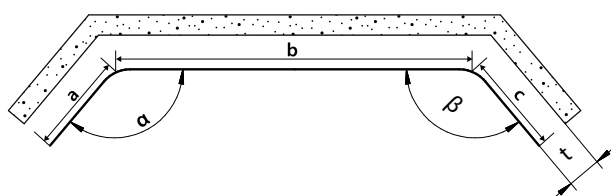

STILGARNITUREN > ARTIKELVERZEICHNIS

Artikel	Seite
202040	26, 56, 64, 65, 78
202840	26, 117
301640	56, 59, 64
302040	78, 86, 97, 107
302840	117, 121
303340	43
401635	55
402035	77
402040	97
402840	116
403350	43
501640	54, 64
501641	54
501642	54
501643	54
501644	54
501645	54
501650	64
501651	64
502040	76, 86
502041	76
502042	76
502043	76
502044	76
502045	77, 96
502046	77
502050	86
502051	86
502060	106
502061	106
502062	106
502063	106
502064	106
502070	96
502071	96
502840	116
503340	42
503341	42
503342	42
601612	55
601614	64
601620	64
601665	55
602002	106
602012	77
602014	86
602015	96
602018	106
602020	86
602022	77
602028	107
602065	77
602080	96
602816	116
602826	116

Gehrungsschnitte | Preis auf Anfrage

Folgende Angaben sind erforderlich:

- Garniturlänge a, b und c
- Garniturwinkel α und β
- Wandabstand t

Hinweis:

Bei nicht exakter Montage entsteht ein Spalt an der Schnittkante
Nicht durchschleuderbar
Rohre stoßen stumpf voreinander, Profile mit Profilverbinder

Biegungen | Preis auf Anfrage

Folgende Angaben sind erforderlich:

- Garniturlänge a, b und c
- Garniturwinkel α und β
- Wandabstand t

Hinweis:

Maßtoleranzen von +/- 15 mm und +/- 2° möglich
komplizierte Biegungen nur mit 1:1 Schablone als Draufsicht möglich

Einfachbiegung

Doppelbiegung

SONDERLÖSUNGEN > AUSKLINKUNGEN/GEHRUNGSSCHNITTE/BIEGUNGEN

		Art. Nr.	Ausklinkung	Gehrungsschnitt	biegbare Oberflächen
	Aluminium 33x11	8083311	✓	✗	Biegeradius: 200 mm -081 silber -128 weiß -161 edelstahl-optik -321 bronze -570 schwarz
	Aluminium Ø 16 mm	8816	✓	✓	Biegeradius: 200 mm -161 edelstahl-optik -321 bronze
	Aluminium Ø 20 mm	8820	✓	✓	Biegeradius: 200 mm -091 gold-matt -128 weiß -161 edelstahl-optik -321 bronze -570 schwarz
	Aluminium Ø 28 mm	8828	✓	✓	Biegeradius: 300 mm -091 gold-matt -128 weiß -161 edelstahl-optik -321 bronze -570 schwarz