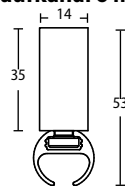

Wandträger 20 mm 1- und 2-Lauf
Profil Montage
Art.-Nr. 602065 + 602012
Laufkanal 6 mm

Kombi-Wandträger
Art.-Nr. 602022
Laufkanal 6 mm

ILLUSTRATIONEN

Deckenträger 15 mm
Art.-Nr. 702015
Laufkanal 6 mm

Deckenträger 35 mm
Art.-Nr. 702035
Laufkanal 6 mm