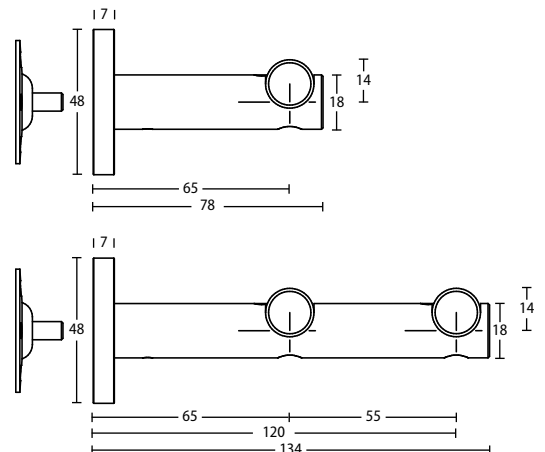

**Wandträger 16 mm 1- und 2-Lauf
Rohr Montage
Art.-Nr. 601665 + 601612**