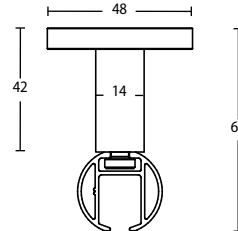

Deckenträger 42 mm
Art.-Nr. 702043
Laufkanal 6 mm