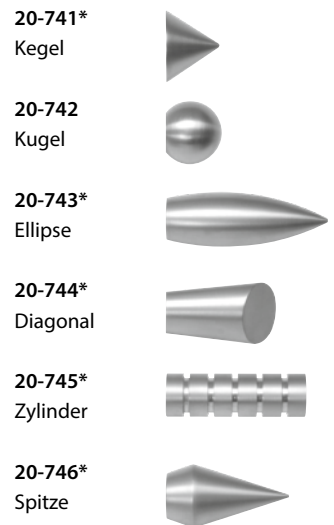

Profilgarnituren 1-läufig, Deckenmontage

DIAGONAL - GOLD - GARNITUR-NR. 20-844-091

ZYLINDER - WEISS - GARNITUR-NR. 20-845-128

STILGARNITUREN Ø 20 MM

Länge	Träger	Gleiter	Garnitur mit ENDKAPPEN	Garnitur mit ENDSTÜCKEN
100 cm	2	16	114 €	128 €
120 cm	2	18	123 €	137 €
140 cm	2	20	131 €	145 €
160 cm	2	24	140 €	154 €
180 cm	3	26	172 €	186 €
200 cm	3	28	181 €	195 €
220 cm	3	32	189 €	203 €
240 cm	3	34	198 €	212 €
260 cm	3	36	206 €	220 €
280 cm	3	40	215 €	229 €
300 cm	3	42	223 €	237 €
320 cm	3	44	232 €	246 €
340 cm	3	46	240 €	254 €
360 cm	4	48	272 €	286 €
380 cm	4	52	281 €	295 €
400 cm	4	54	289 €	303 €
420 cm	4	56	298 €	312 €
440 cm	4	60	306 €	320 €
460 cm	4	62	315 €	329 €
480 cm	4	64	323 €	337 €
500 cm	4	68	332 €	346 €
520 cm	4	72	340 €	354 €
540 cm	5	74	373 €	387 €
560 cm	5	76	381 €	395 €
580 cm	5	80	390 €	404 €
Abzug per Wandlager			-18 €	-25 €

Profilgarnituren 1-läufig, Deckenmontage

Auswahl Oberflächen:

Garnitur-Nr. Endkappen

Garnitur-Nr. Endstücke

Bestandteile der Garnitur

* nicht in -570 schwarz verfügbar

Länge	Träger	Gleiter	Garnitur mit ENDKAPPEN	Garnitur mit ENDSTÜCKEN
100 cm	2	16	118 €	132 €
120 cm	2	18	127 €	141 €
140 cm	2	20	135 €	149 €
160 cm	2	24	144 €	158 €
180 cm	3	26	178 €	192 €
200 cm	3	28	187 €	201 €
220 cm	3	32	195 €	209 €
240 cm	3	34	204 €	218 €
260 cm	3	36	212 €	226 €
280 cm	3	40	221 €	235 €
300 cm	3	42	229 €	243 €
320 cm	3	44	238 €	252 €
340 cm	3	46	246 €	260 €
360 cm	4	48	280 €	294 €
380 cm	4	52	289 €	303 €
400 cm	4	54	297 €	311 €
420 cm	4	56	306 €	320 €
440 cm	4	60	314 €	328 €
460 cm	4	62	323 €	337 €
480 cm	4	64	331 €	345 €
500 cm	4	68	340 €	354 €
520 cm	4	72	348 €	362 €
540 cm	5	74	383 €	397 €
560 cm	5	76	391 €	405 €
580 cm	5	80	400 €	414 €
Abzug per Wandlager			-20 €	-27 €