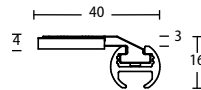

Art.-Nr. 702013

Laufkanal 6 mm