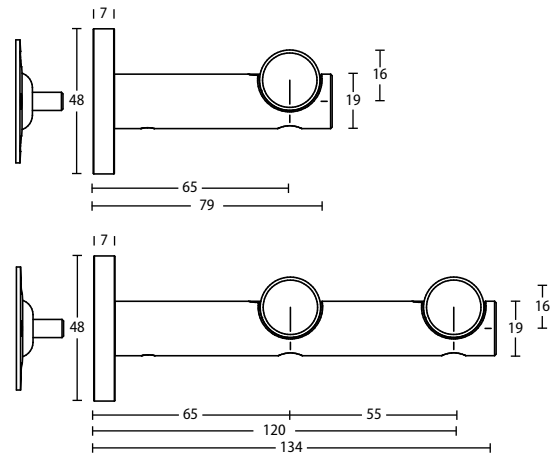

ILLUSTRATIONEN

Wandträger 20 mm 1- und 2-Lauf
Rohr Montage
Art.-Nr. 602065 + 602012