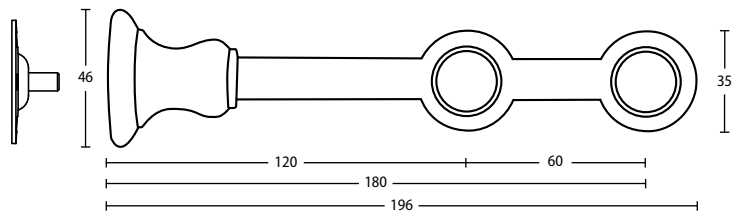

ILLUSTRATIONEN

Wandträger 1- und 2-Lauf
Rohr Montage
Art.-Nr. 602002 + 602018 + 602028