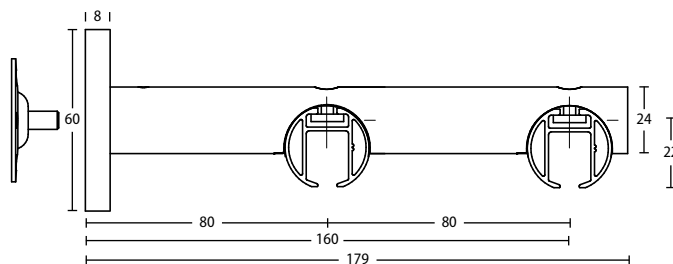

ILLUSTRATIONEN

Wandträger 28 mm 1- und 2-Lauf
Profil Montage
Art.-Nr. 602880 + 602816 + 602826
Laufkanal 6 mm