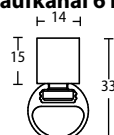

Deckenträger 15 mm
Art.-Nr. 702015
Laufkanal 6 mm