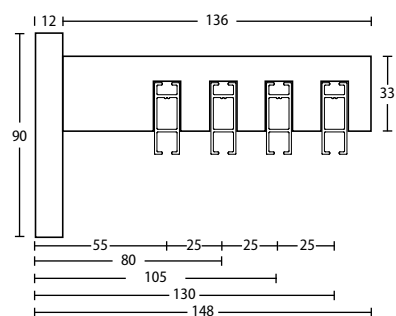

Deckenträger 1-Lauf
Art.-Nr. 703303

ILLUSTRATIONEN

Wandträger 1-, 2-, 3-, 4-Lauf

Art.-Nr. 603380, 603313, 623313, 633313, 643313

Laufkanal 4 mm

STILGARNITUREN Ø 16 MM

Ø 16 mm

edelstahl-optik
Garnitur-Nr. 16-442-161